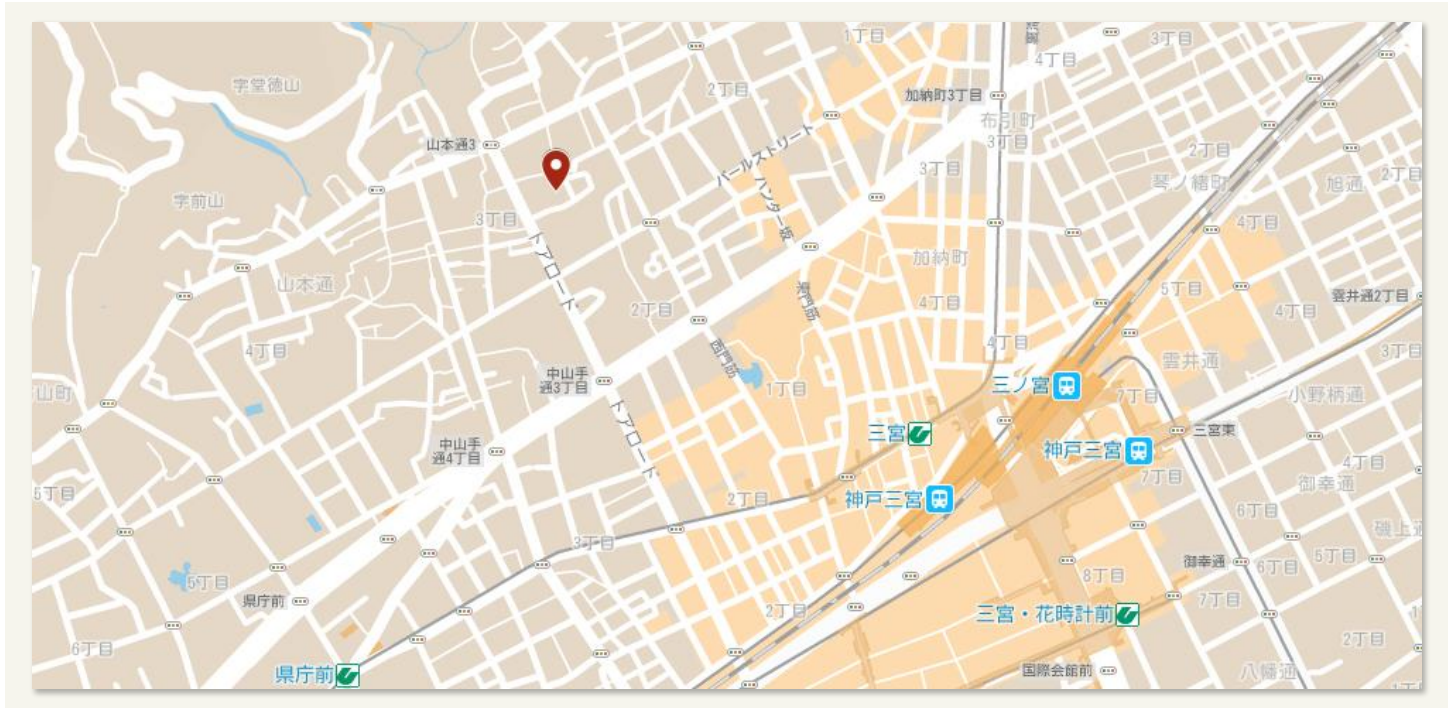

交通アクセス

所在地	〒650-0003 神戸市中央区山本通3丁目3番20号	
TEL / FAX	TEL : 078-271-3711 FAX : 078-271-3700	
電車でのアクセス	各線三宮駅又は新神戸駅下車、徒歩15分 トアロード沿い	
自動車でのアクセス	阪神高速神戸線～京橋IC～三宮方面、加納町交差点左折、山手幹線西へ、トアロードを北上	
飛行機でのアクセス	大阪国際空港（伊丹空港）から空港バスで約40分・ 関西国際空港から約65分 三宮まで／神戸空港からポートライナーで約18分	
駐車場	16台（高さ2.1mまで）駐車可能	
駐車料金	一般料金	1時間につき 1,000円（30分までは無料）
	優待料金	<p>ご宿泊 1泊1台につき 2,500円（15:00～翌12:00）</p> <p>イグレックのご利用 ランチ : 3,000円以上のご利用で2時間優待 ディナー : 5,000円以上のご利用で3時間優待</p> <p>アッシュのご利用 ランチ : 4時間優待 ディナー : 5時間優待</p>